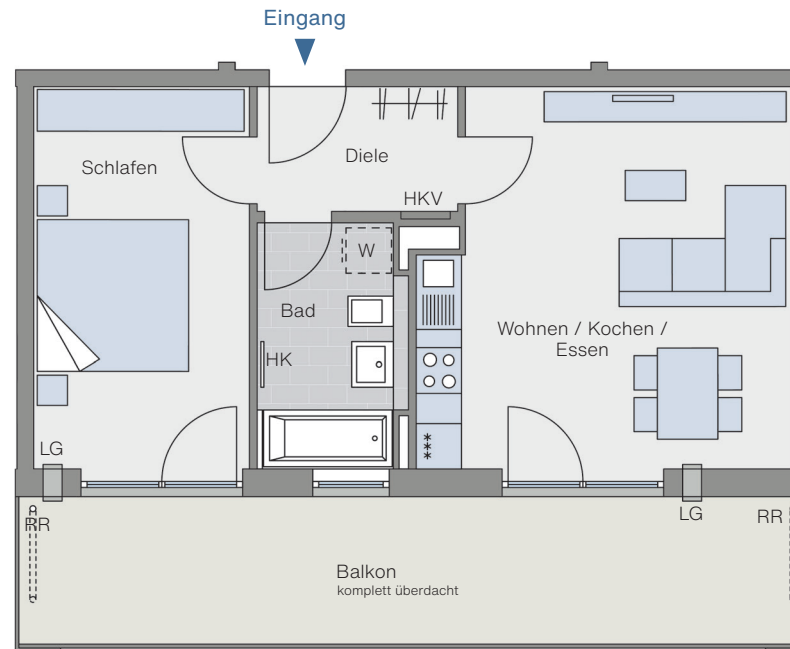

Telefon 089 608 109 30
vermietung.apfelwiese@poettinger.com

Ein Projekt der Pöttinger Immobiliengruppe
Prinz-Otto-Straße 13 · 85521 Ottobrunn